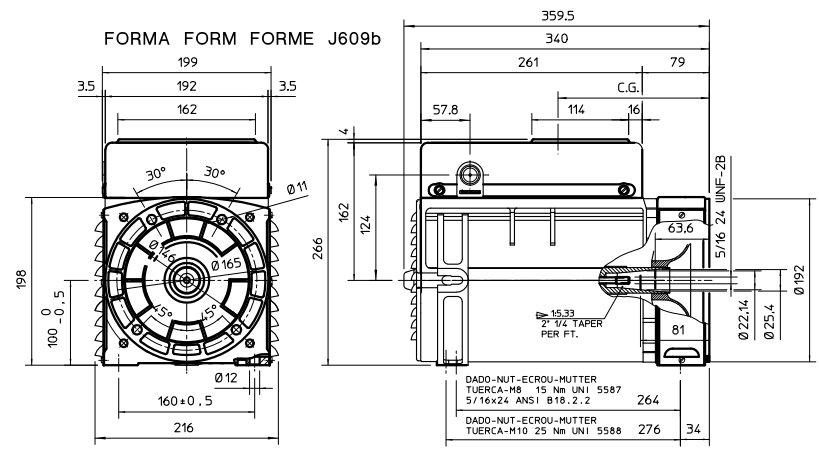

OVERALL DIMENSIONS

dimensions in mm.

راد دیزل نمایندگی ژنراتور مکانته ایتالیا
021- 58437 www.raddiesel.ir

FORM	CG	
	150	180
B14	178	163
B9	180	165
J609a	179	164
J609b	179	164

RAD Diesel

021-58437