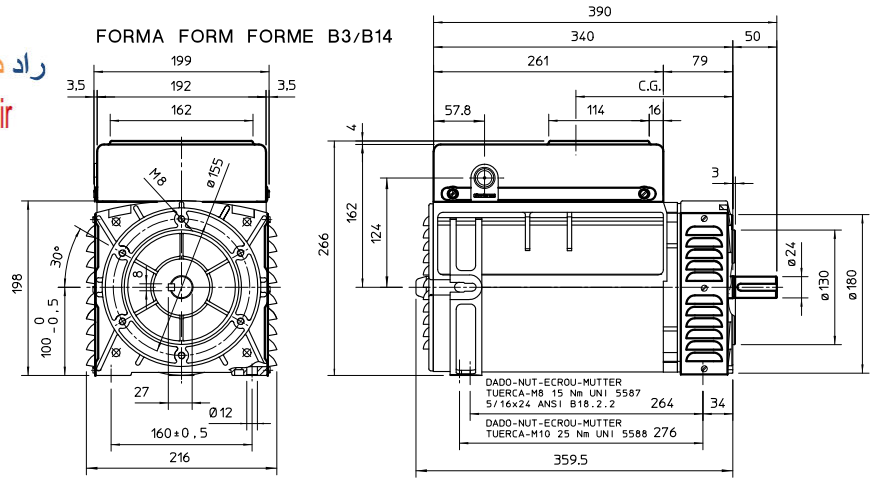

OVERALL DIMENSIONS

dimensions in mm.

راد دیزل نمایندگی ژنراتور مکانته ایتالیا
021- 58437 www.raddiesel.ir

FORM	CG	
	150	180
B14	178	163
B9	180	165
J609a	179	164
J609b	179	164

RAD Diesel

021-58437