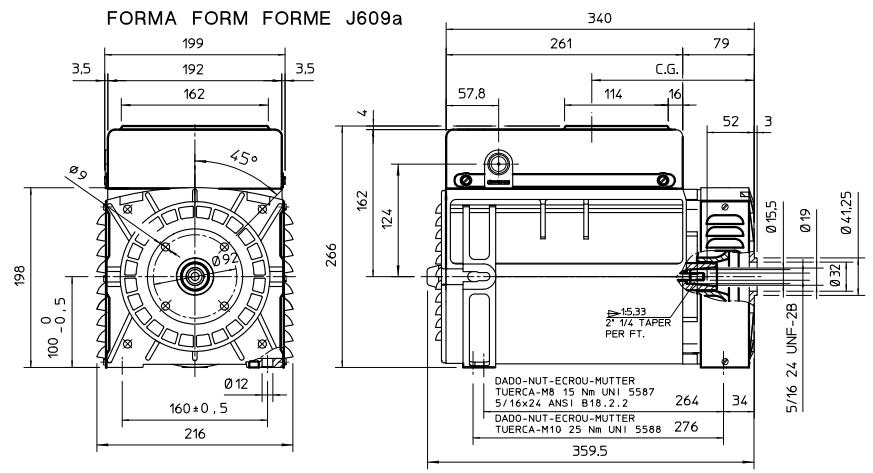

OVERALL DIMENSIONS

dimensions in mm.

راد دیزل نمایندگی ژنراتور مکانته ایتالیا
021- 58437 www.raddiesel.ir

FORM	CG	
	150	180
B14	178	163
B9	180	165
J609a	179	164
J609b	179	164

RAD Diesel

021-58437