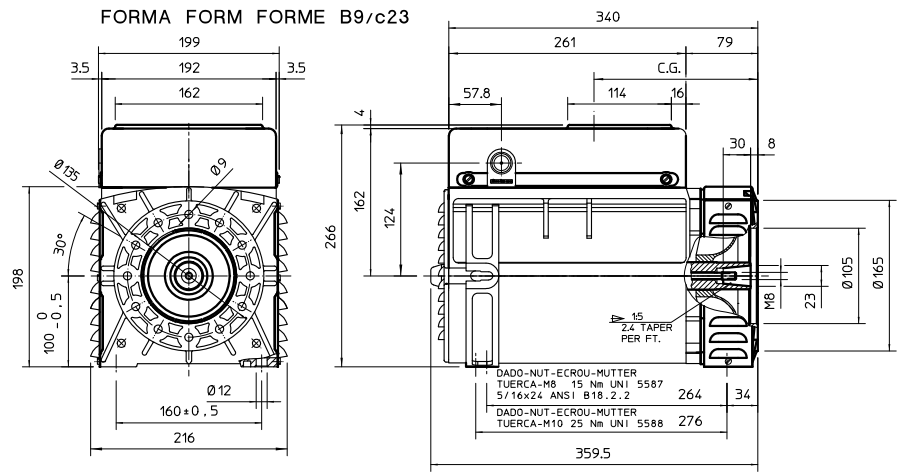

OVERALL DIMENSIONS

dimensions in mm.

راد دیزل نمایندگی ژنراتور مکانته ایتالیا
021- 58437 www.raddiesel.ir

FORM	CG	
	150	180
B14	178	163
B9	180	165
J609a	179	164
J609b	179	164

RAD Diesel

021-58437